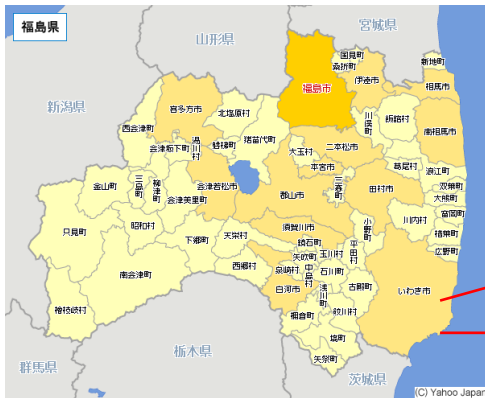

クロマツの大きな木が、立ったまま枯れてしまっています

プロジェクトの流れ

全体概要

みなさまからの貴重な寄付を財源に、抵抗性クロマツを購入し、いわき市、栃木県内の小学校や福祉施設などで育てていただき、大きくなったら植林します。購入する苗木は抵抗性クロマツの苗木です。

今後の目標とスケジュール

多くの方々のご協力により、初期に設定した目標を達成、あるいは目標を上方修正することができました。（整備が進んできたので、苗木の購入と植林はこれから加速します）

しかしながら、現在も広がる被害の拡大に対応するために、第2段階として、植林目標を23,300本とし引き続き取り組んでいきます。

第2段 目標
開始～平成27年末

植林本数 23,300本、クロマツパートナー85団体、ボランティア数 4,000人強

	H25 下半期	H26上半期	H26下半期	H27上半期	H27下半期
植 林	2,500本	5,000本	6,500本	5,000本	4,300本
寄付・資金累計	3,000,000円	3,500,000円	4,000,000円	4,500,000円	5,000,000円
クロマツパートナー	75団体	80団体	85団体	—	—
整備地Aエリア	整備・保育	→			
整備地Bエリア	整備・保育				
ボランティア数	700人	600人	700人	600人	700人

実施活動① 海岸林の整備作業

津波の被害を受けた海岸林の整備を進めています。
植林ができるように、枯れた松を処理し、やぶ化が進む下草をかり、除伐をし、植林ができる状態にしています。約2haの整備ができました。

福島県いわき市の北部、四倉から新舞子までの海岸林です。
海岸沿いの道路を挟んで、被害状況も大きく異なりますが、現在のところ道路を挟んで陸側の、クロマツの海岸林にクロマツの植林を予定しています。主な植林予定地は、国有林で、地元のグループが協定を結び管理されているエリアです。