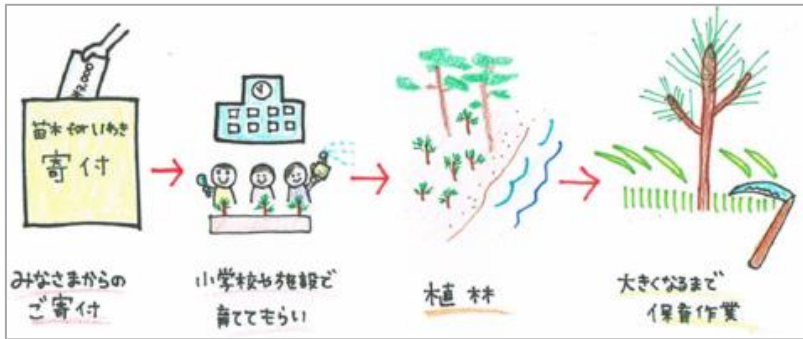

現在の課題・・・今も続く、枯れ

東日本大震災発生から2年半以上がたちましたが、現在も海岸林のクロマツの枯れが続いています。原因は公式に発表されておりませんが、大きなクロマツから枯れていることから、地盤が沈下し根っこが地下水のある層に達してしまい、根腐れをおこしているのではないかとされています。

いずれにしても、現在もクロマツが枯れるスピードが衰えず、最終的な被害面積がどれほどになるのか、まだわかりません。

クロマツの大きな木が、立ったまま枯れてしまっています

プロジェクトの流れ

全体概要

みなさまからの貴重な寄付を財源に、抵抗性クロマツを購入し、いわき市、栃木県内の小学校や福祉施設などで育てていただき、大きくなったら植林します。購入する苗木は抵抗性クロマツの苗木です。

今後の目標とスケジュール

多くの方々のご協力により、初期に設定した目標を達成、あるいは目標を上方修正することができました。（整備が進んできたので、苗木の購入と植林はこれから加速します）